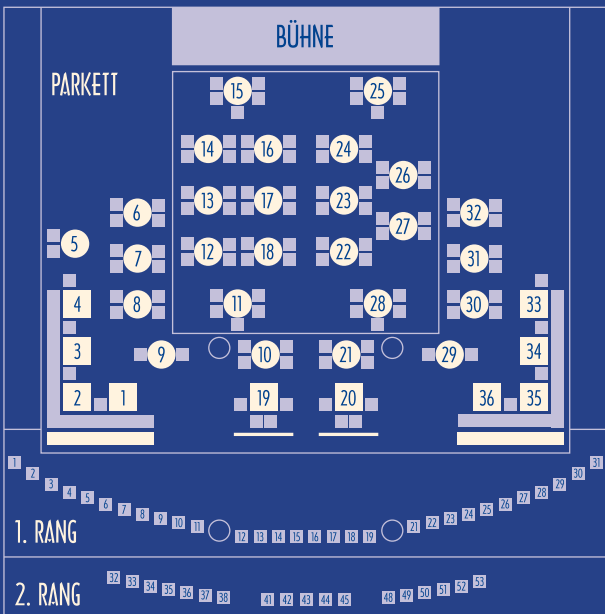

SAALPLAN UND BESTUHLUNG