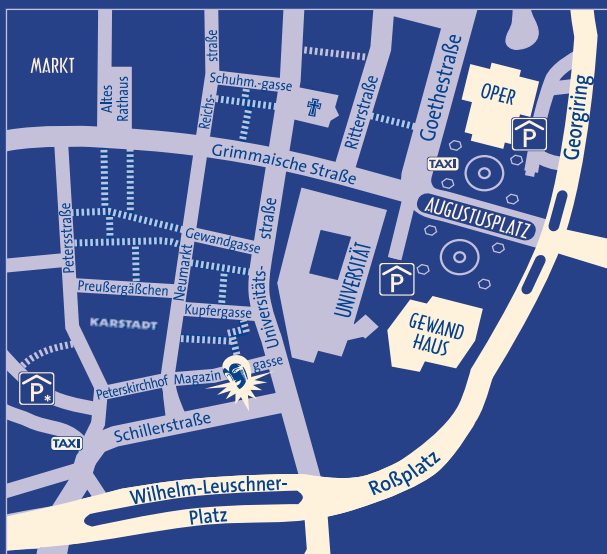

KARTENVORVERKAUF

TELEFON 0341 140660

Stadtwerke Leipzig
Alles ganz einfach.

TAGESKASSE ÖFFNUNGSZEITEN

Montag – Samstag 10.00 bis 20.00 Uhr*

Sonntag 13.00 bis 18.00 Uhr

* Bei Spätvorstellungen hat die Kasse bis 21.00 Uhr geöffnet.

KONTAKT

Krystallpalast Varieté Leipzig
Magazingasse 4 | 04109 Leipzig
kartenverkauf@krystallpalastvariete.de
www.krystallpalastvariete.de
www.kongresshalle-leipzig.de

Wir weisen darauf hin, dass das Rauchen nur eingeschränkt in unserer Raucherlounge während der Pause möglich ist.

WEITERE VORVERKAUFSSTELLEN

Ticketgalerie am Markt: 0341 141414, Ticketservice der Touristinformation Leipzig: 0341 7104285 sowie alle CTS-Vorverkaufsstellen. Kombinierte Tickets 'Menü & Show' erhalten Sie ausschließlich an unserer Tageskasse im Krystallpalast Varieté. Jetzt neu: 'Print at Home' auf www.krystallpalastvariete.de

NATÜRLICH FINDEN SIE UNS GUT!

Im Parkhaus Burgplatz/Petersbogen* erhalten unsere Gäste 1 € Rabatt auf ihr Parkticket! Lassen Sie Ihren Parkschein von unserem Maitrè de Plaisier Max Laube kennzeichnen.